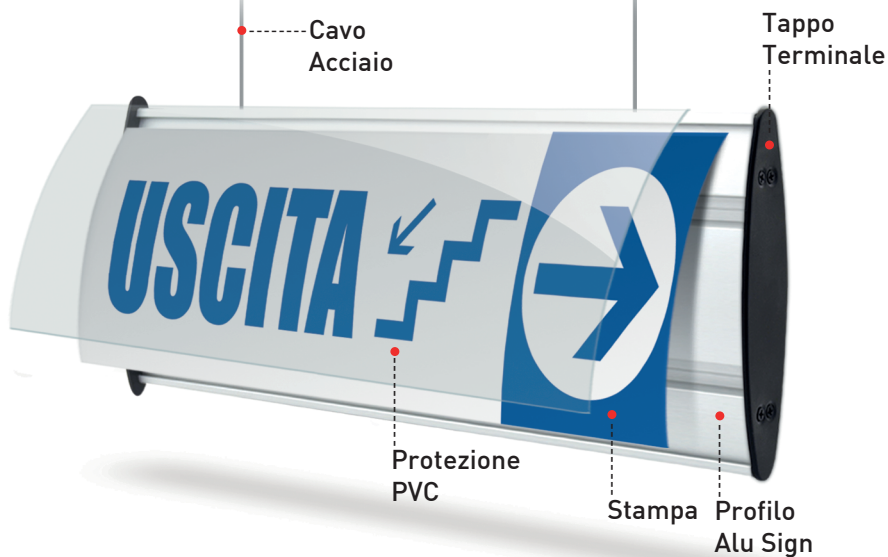

SUSPENSION ALUSIGN

SEGNALETICA INTERNA
DA PARETE

/ Dettaglio prodotto

- Bifacciale
- Montaggio a bandiera
- Profili disponibili: 15 e 21 cm
- Realizzati in alluminio anodizzato
- Protezione PVC antiriflesso
- Tappi terminali per Profilo 15 mm in ABS neri (grigi su richiesta)
- Tappi terminali per Profilo 21 mm in Alluminio

Kit per sospensione incluso

2 Tiranti a soffitto, 2 cavi acciaio 100 cm cad.

50 cm SUSP ALU SIGN 50x15 cm cod. 101381	60 cm SUSP ALU SIGN 60x15 cm cod. 101382	70 cm SUSP ALU SIGN 70x15 cm cod. 101383	80 cm SUSP ALU SIGN 80x15 cm cod. 101387
--	--	--	--