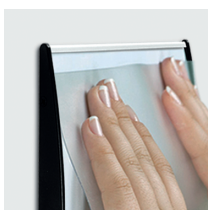

SUSPENSION ALUSIGN

SEGNALETICA INTERNA
DA PARETE

/ Dettaglio prodotto

- Bifacciale
- Montaggio a bandiera
- Profili disponibili: 15 e 21 cm
- Realizzati in alluminio anodizzato
- Protezione PVC antiriflesso
- Tappi terminali per Profilo 15 mm in ABS neri (grigi su richiesta)
- Tappi terminali per Profilo 21 mm in Alluminio

Kit per sospensione incluso

2 Tiranti a soffitto, 2 cavi acciaio 100 cm cad.